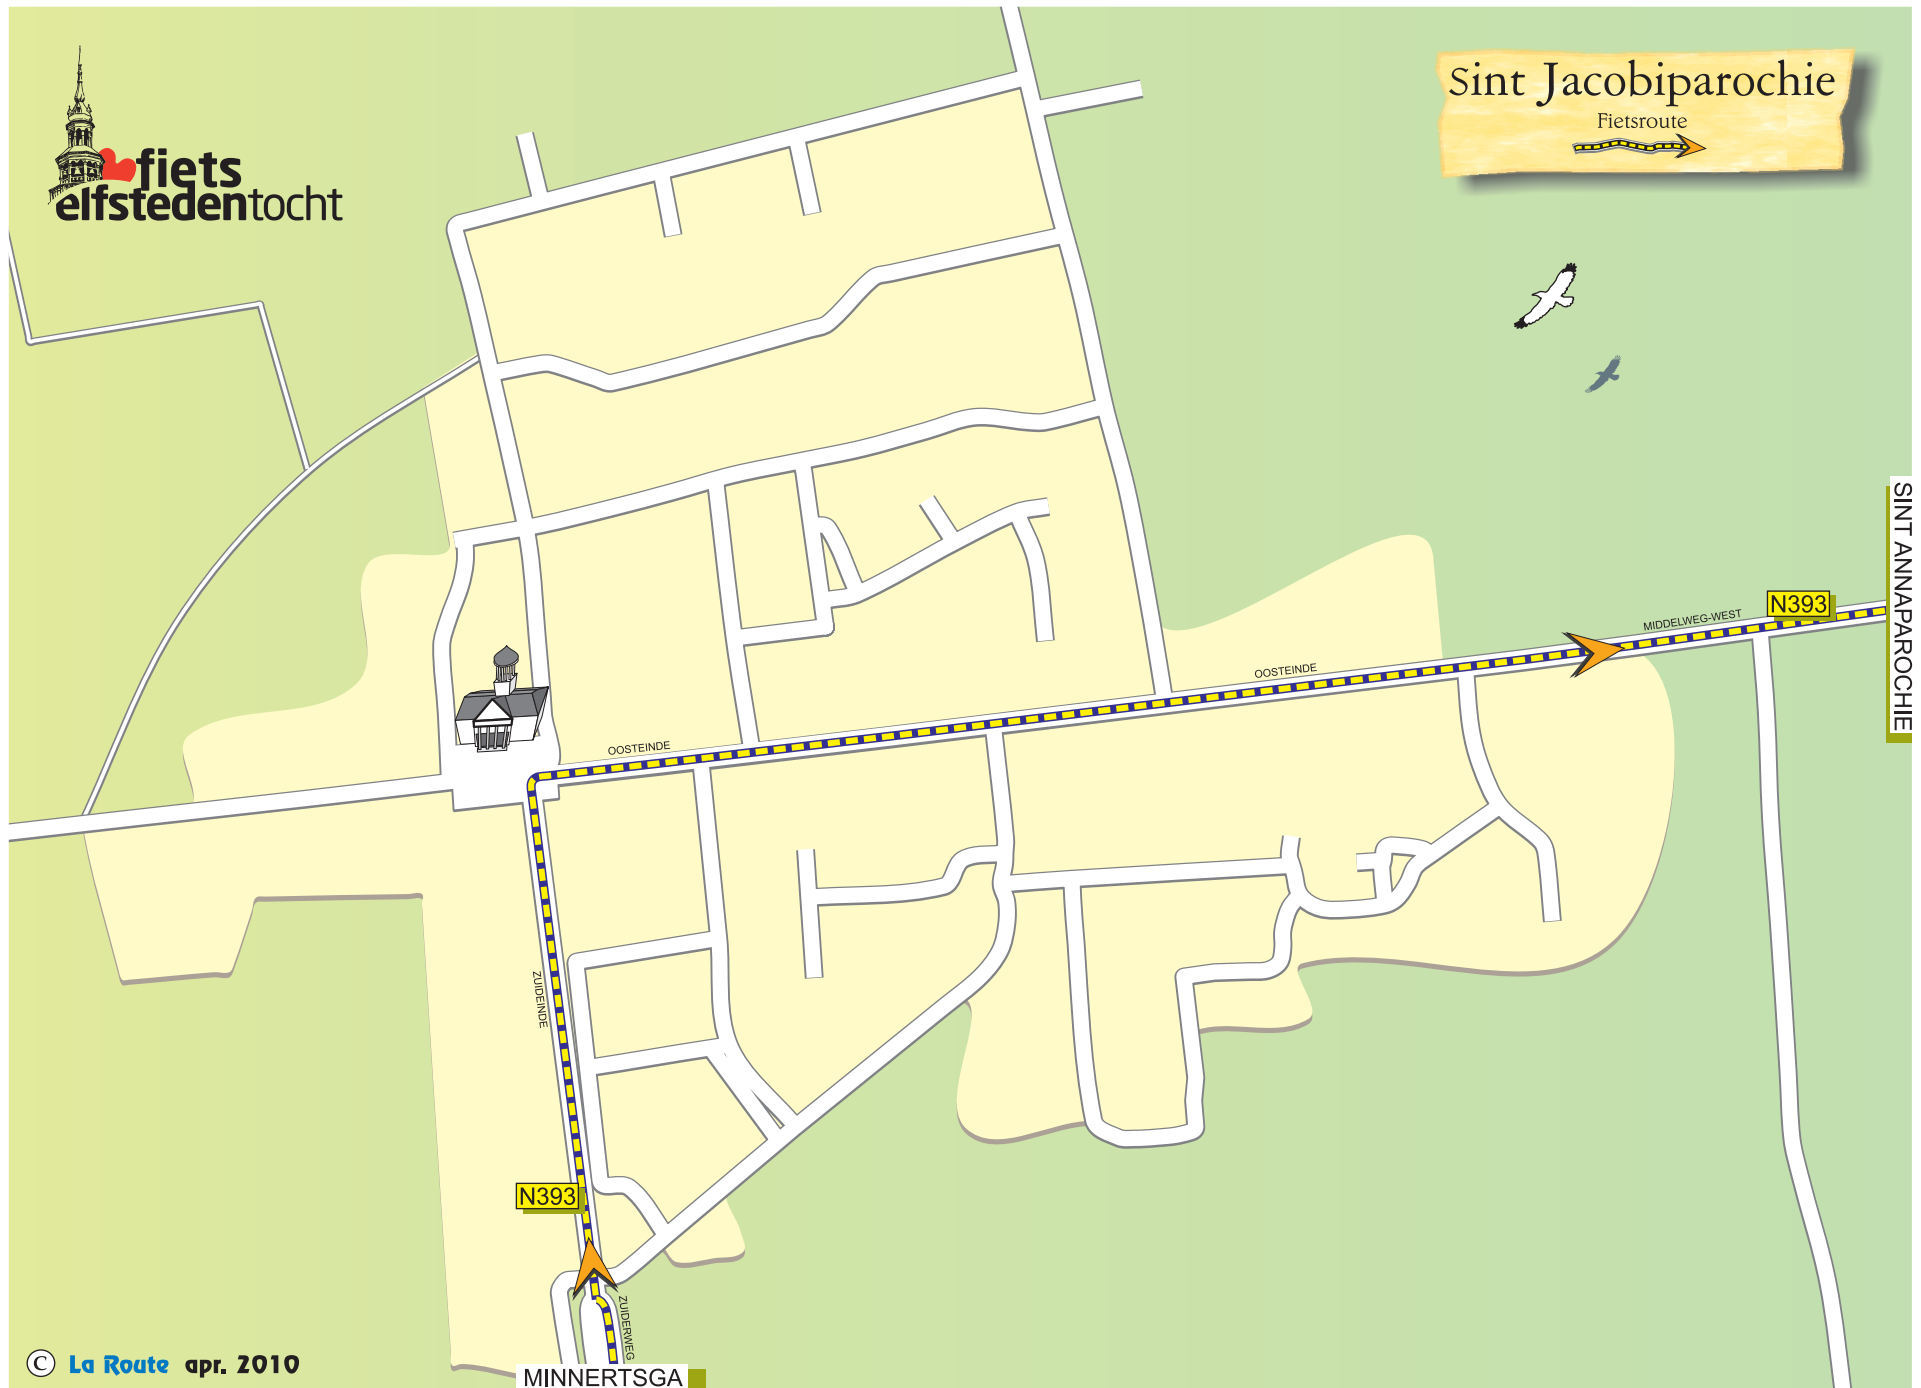

St. Martinjkerk

Van Harinxmakanaal

HARLINGERWEG

Tzummarum

Fietsroute

N393

MINNERTSGA

OOSTERBIERUM

HEGGSJUSTERWEL

DONGJUM

Leeuwarden

Fietsroute

Leeuwarden
centrum

Fietsroute

BOLSWAARD

HARLINGERSTRAATWEG

BERLIKUM

Marssum
Fietsroute

LEEUWARDEN

N383

A31

DRONRIJP

DEINUM

TZUM