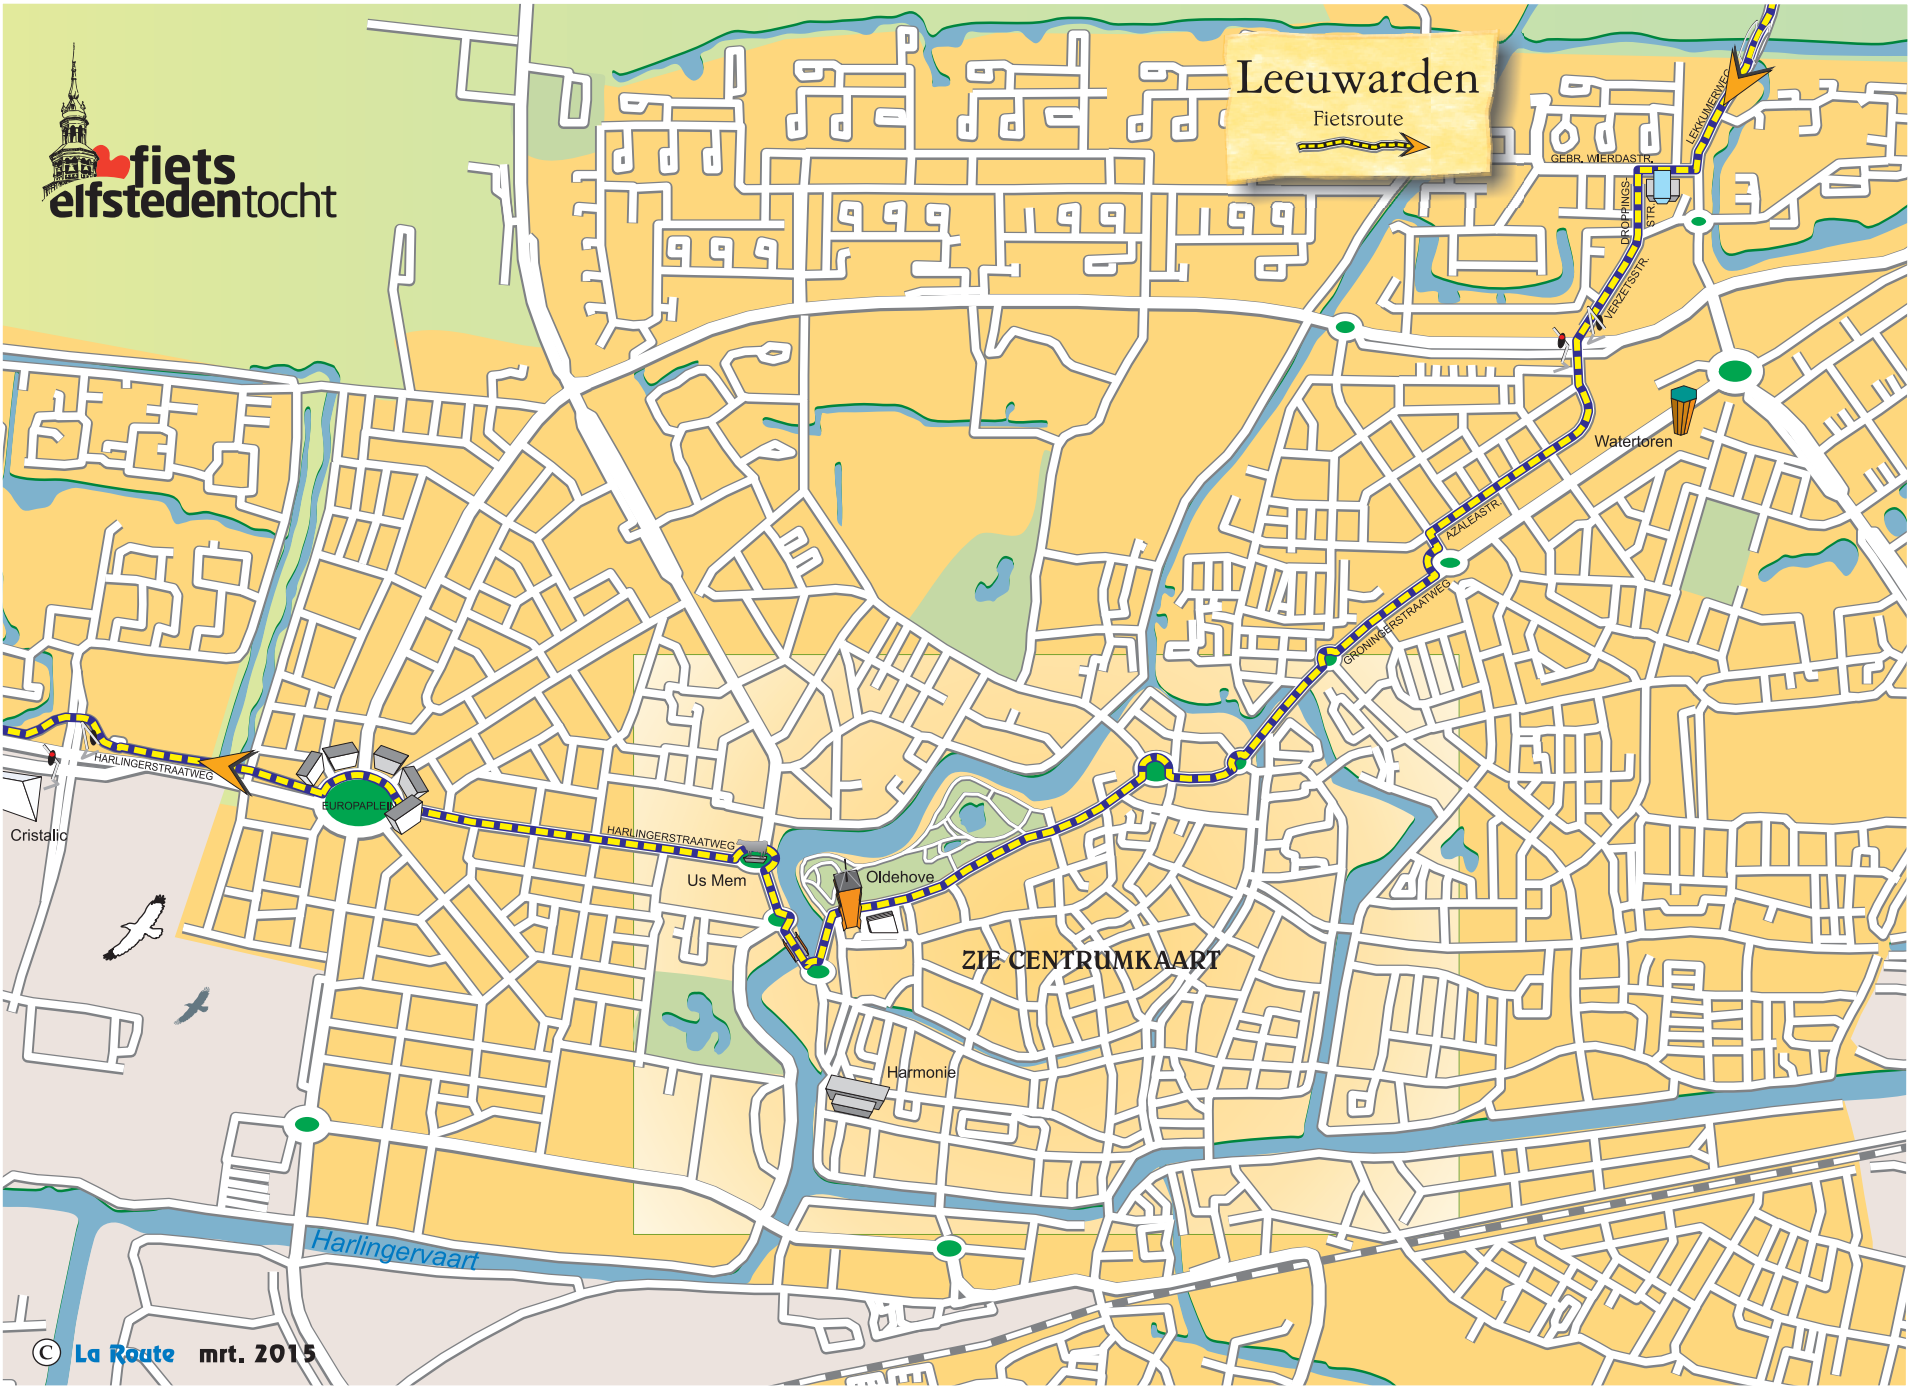

HARLINGEN

HURDEGARYP

DRACHTEN

BOLSWARD

HEERENVEEN

DOKKUM

DOKKUM

LEEUWARDEN

HEGGSJUSTERWEL

DONGJUM

Leeuwarden

Fietsroute

Leeuwarden
centrum

Fietsroute

BOLSWAARD

HARLINGERSTRAATWEG

Us Mem

WESTERPAALWEG

Prinsentuin

GROENEWEG

Oldehove

POTERHOEK

NOORDERWEG

HOGESLEEBAND

BERLIKUM

Marssum
Fietsroute

LEEUWARDEN

N383

A31

DRONRIJP

DEINUM

TZUM